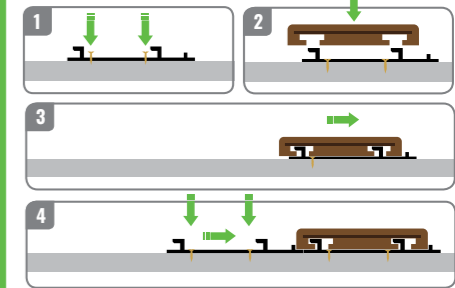

POUR ME FIXER !

CLIPS (POUR FIXATIONS INVISIBLES)

0,68€ TTC/clip
Prévoir 25 clips/m²
Vendu en boîte de 250

Découvrez comment me poser en vidéo !

SCHEMA DE POSE :

ÉVOLUTION DU PADOUK DANS LE TEMPS :

TERRASSE PADOUK

10,73€
TTC ML

Soit 74,00€ M²

DESSCRIPTIF

- Naturellement Cl. 4
- Provenance Afrique
- 21 x 145 mm
- Profil lisse

NOUBLIEZ PAS !

VIS INOX A2 TÊTE RÉDUITE DOUBLE FILET

Vis 5 x 60 - Boîte de 400 pce

59,90€ TTC